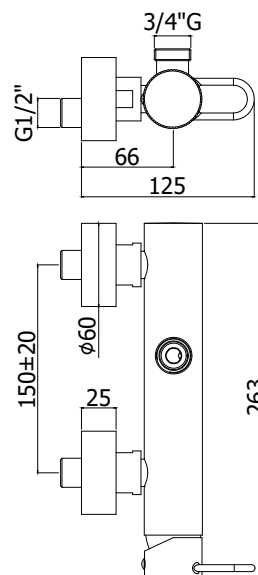

# joker

IMMAGINE PRODOTTO

DISEGNO TECNICO

DESCRIZIONE

Miscelatore doccia completo di:

- set 2 eccentrici 1/2"x3/4"G e rosoni

ART.

**JK 168R . .**

rovesciato senza set doccia

- con attacco superiore 3/4"G

FINITURE

**JK**

CR - cromo

DOCUMENTAZIONE

DIAGRAMMA  
PORTATA 1

ISTRUZIONI  
INSTALLAZIONE