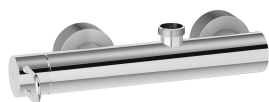

# joker

IMMAGINE PRODOTTO

DISEGNO TECNICO

DESCRIZIONE

Miscelatore doccia completo di:

- set 2 eccentrici 1/2"x3/4"G e rosoni

ART.

**JK 168R . .**

rovesciato senza set doccia

- con attacco superiore 3/4"G

FINITURE

**JK**

CR - cromo

DOCUMENTAZIONE

DIAGRAMMA  
PORTATA 1

ISTRUZIONI  
INSTALLAZIONE